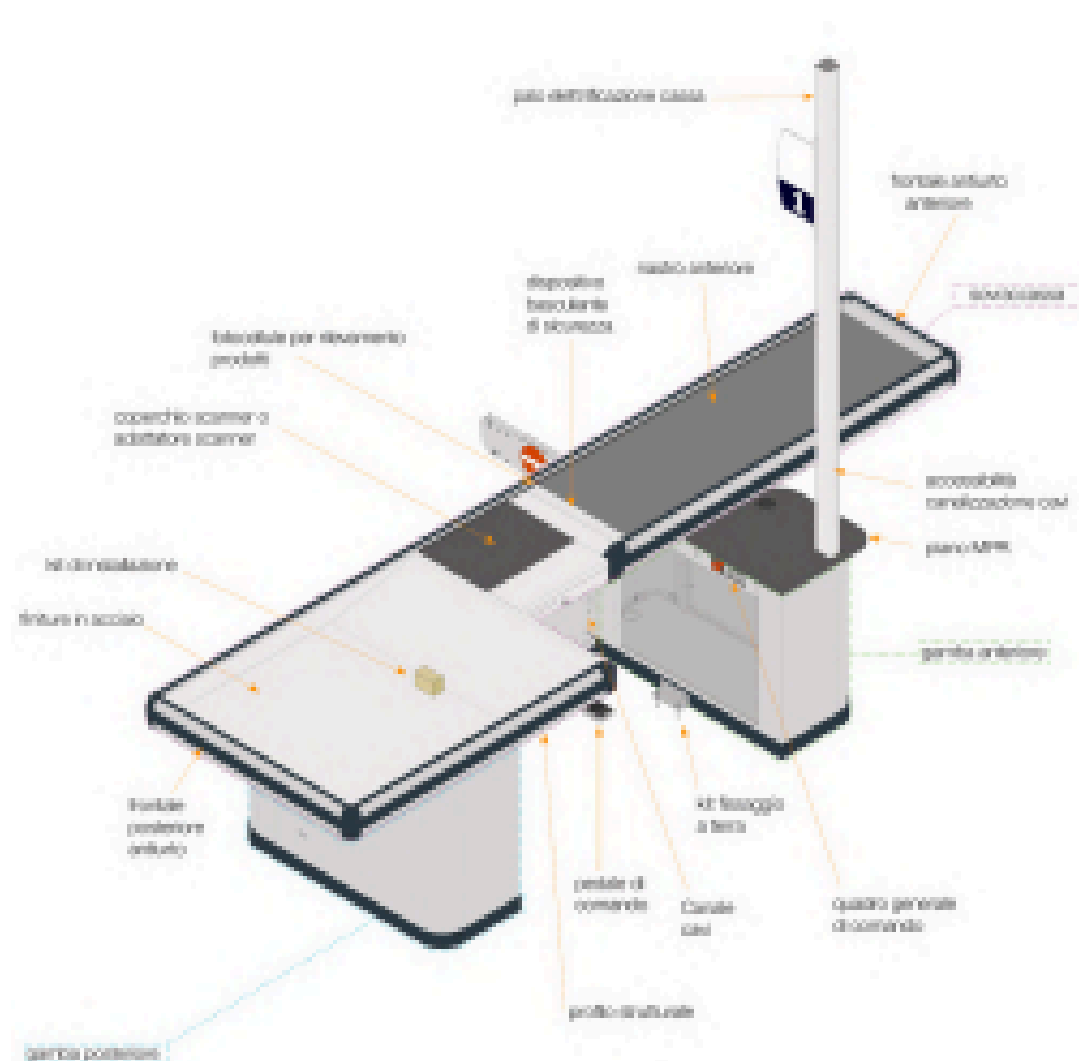

GLSISTEM

S.R.L.

GRUPPO

METALSISTEM®

**Scannerizza il Qrcode per
richiedere un preventivo**

CONFIGURATORE 3D

I nuovi banchi cassa nascono in parallelo al software di configurazione del banco cassa desiderato, evitando errori in fase d'ordine e permettendo una rapida creazione e personalizzazione.

Il configuratore consente di gestire la compatibilità delle combinazioni dimensionali degli elementi strutturali della cassa, dell'elettronica e dei relativi accessori e di quant'altro possa essere coinvolto nella creazione del banco cassa. Attraverso un sistema di rendering tridimensionale l'utente può esplorare il banco cassa durante il processo di configurazione e riprodurre le stesse viste o addirittura dei veri e propri video per delle presentazioni più accattivanti.

Personalizza il banco cassa secondo : **Misura, Colore e Accessoristica**